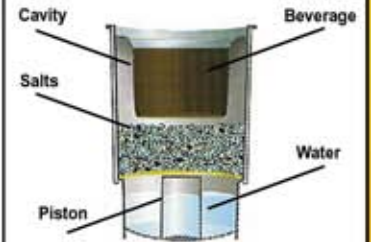

## COMMENT CELA FONCTIONNE?

1/ Press the bottom  
Appuyer sur le bouton

2/ Shake for 40 seconds  
Agiter pendant 40 secondes

3/ Open & Drink it  
Ouvrir et boire

BOX PALLET 192 PCS

DISPLAY 12 PCS

DISPLAY BOX 24 PCS

## HOT SHOT TECHNICAL DATA

	Product Description	Pcs X Unit	Lenght cm	Width cm	Height cm	Gross Weight Kg	Cases X Pallet	Cases X Layer	N° Layer	Shelf Life (month)
	Coffe	24	29	21.7	22	5.7	65	13	5	18
	Chocolate	24	29	21.7	22	5.7	65	13	5	14
	Cappuccino	24	29	21.7	22	5.7	65	13	5	12
	Lemon Tea	24	29	21.7	22	5.7	65	13	5	12
	Soup of the Day	24	29	21.7	22	5.7	65	13	5	18